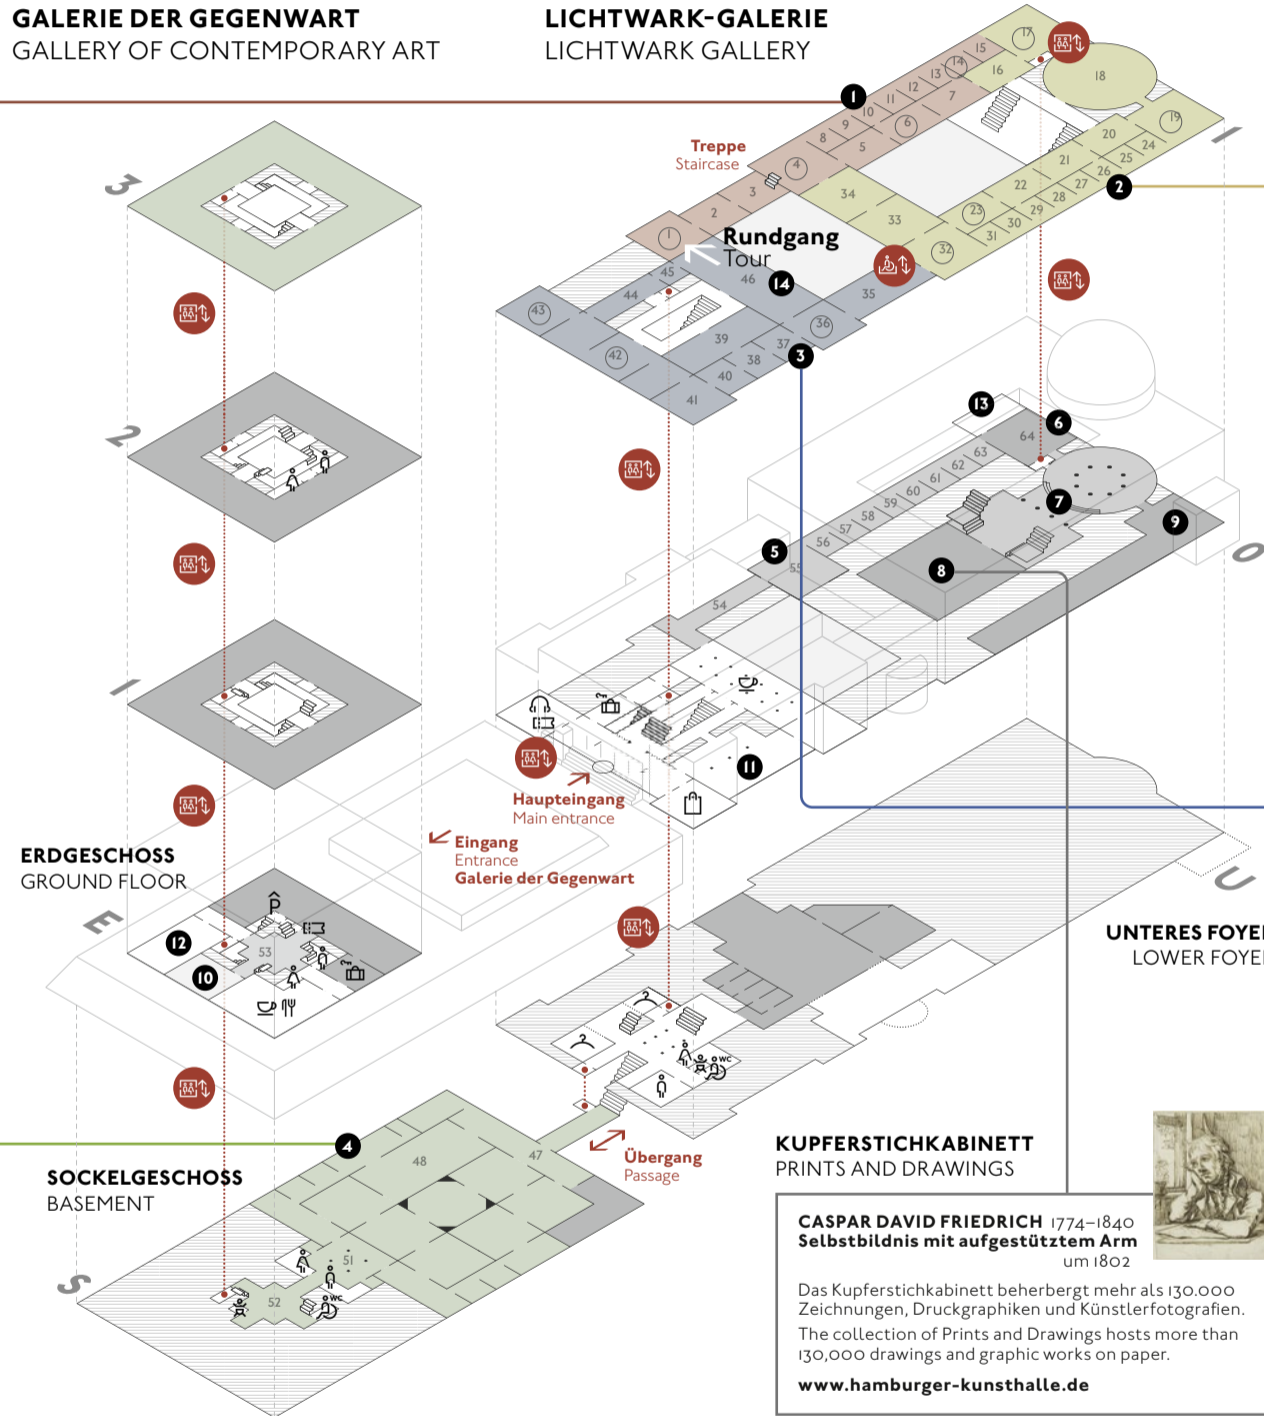

HAMBURGER KUNSTHALLE

DIE SAMMLUNG – THE COLLECTION

ALTE MEISTER OLD MASTERS

GALERIE DER GEGENWART GALLERY OF CONTEMPORARY ART

LICHTWARK-GALERIE LICHTWARK GALLERY

19. JAHRHUNDERT 19th CENTURY

1 **BERTRAM VON MINDEN**
um 1345–1414/15
Retabel
des ehemaligen Hochaltars
der Petrikirche in Hamburg
1379–1383

4 **JAN MASSYS**
um 1509–vor 1575
Flora
1559

14 **JEAN-HONORÉ FRAGONARD**
1732–1806
Der Philosoph
zw. 1764 u. 1769

6 **REMBRANDT**
1606–1669
Simeon und Hanna im Tempel
1627

KUNST DER GEGENWART CONTEMPORARY ART

5 **MARIA LASSNIG**
1919–2014
Selbstporträt als Prophet
1967

5 **RICHARD SERRA**
*1939
**Measurements of Time /
Seeing is Believing.**
1996

5 **SIGMAR POLKE**
1941–2010
Flucht Schwarz Rot Gold
1997

5 **JENNY HOLZER**
*1950
Ceiling Snake
1996

- i** Information
- t** Tickets
- c** Café
Das Liebermann
- ca** Café/Restaurant
The Cube
- m** Museumsshop
Museum Shop
- a** Aufzug · Elevator
- h** Hublift · Lift
- g** Gruppen · Groups
- WC** WC · Toilets
- WC** Barrierefreies WC
Accessible Toilets
- W** Wickelraum
Baby Care Room
- AG** Audio-Guide
- IL** Induktions-
Halsringschleife
Induction Loop System
- G** Garderobe · Cloakroom
- S** Schließfach · Lockers
- P** Zugang Parkgarage
Access Car Park